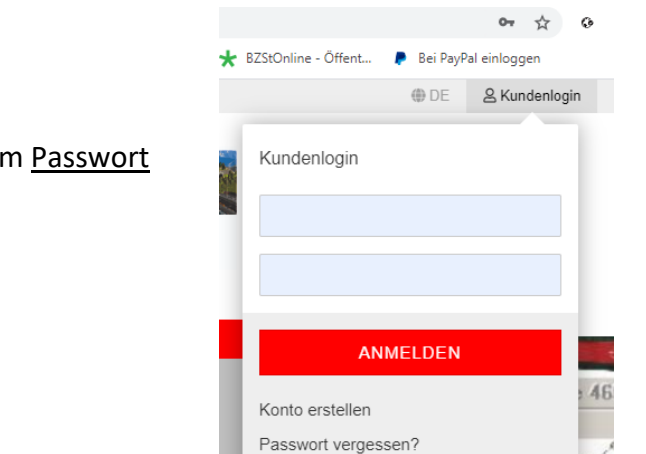

Anmelden im Web-Shop von modellplan für den Download gekaufter Produkte

1. Anmelden

Melden Sie sich mit Ihrer Mailadresse und Ihrem Passwort übe den **Kundenlogin** bei uns an.

2. Nach der erfolgreichen Anmeldung erscheint in dem grauen Balken Ihr Name.