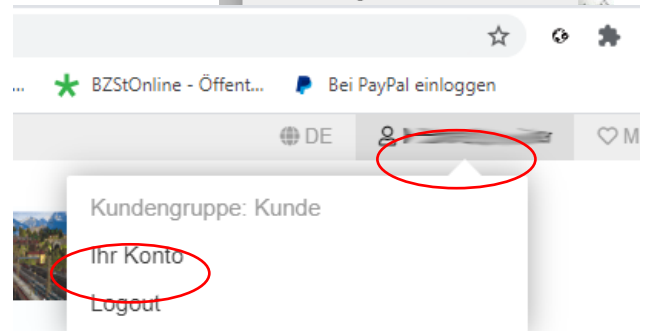

2. Nach der erfolgreichen Anmeldung erscheint in dem grauen Balken Ihr Name.

Klicken Sie auf den Namen und dann auf die Ansicht „Ihr Konto“.