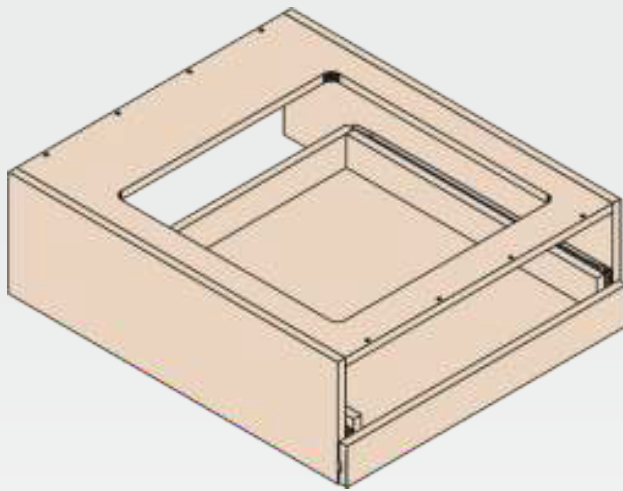

BASIS PLUS SYSTEM: Schublade

Schubkasten Modul-Bausatz

aus 12 mm Sperrholz
Maße: L 518 mm x B 435 mm x H 162 mm

inkl. Befestigungsset TMS
bestehend aus:
10 Dübel / 46 Spax / 10 Schrauben

Passend für folgende Module:

800 x 600
800 x 800

1000 x 600
1000 x 800,
1000 x 1000

1200 x 600
1200 x 800
1200 x 1000
1200 x 1200

Montagereihenfolge

- Schienen 01 mit Schrauben an Seiten 02 montieren
- Seiten 02 mit Spax an Deckel / Traverse 03 montieren
- Schubkasten montieren: Seiten 04 und Rückwand 05 an Boden 06 mit Spax montieren
- Schubkastendoppel 07 mit Spax an Schubkasten montieren